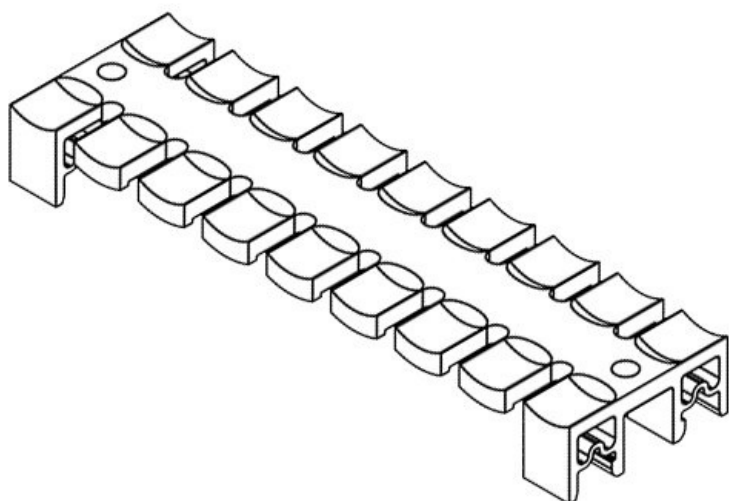

Codice	32264	Altezza di montaggio	10,7 mm
EAN	4251269300981	Numero di denti	9
Unità di imballaggio	10		
Per il numero di cavi	9		
Lunghezza	139,5 mm		
Larghezza	39,5 mm		
Altezza	16,5 mm