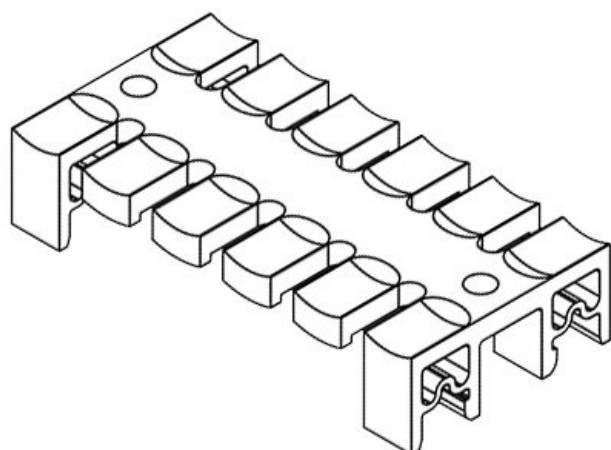

La particolare forma del profilo a pettine assicura un fissaggio sicuro del cavo in accordo alla CEI EN 62444. Il serraggio dei cavi è ottenuto mediante l'utilizzo di normali fascette.

I listelli antistrappo KZL sono adatta a la guida DIN TH 35 e la guida C 30.

## Vantaggi e benefici

- Serraggio del cavo in accordo con EN 62444
- Installazione/ smontaggio rapida e semplice
- Soluzione economica
- Alta densità di cavi installabili
- Uso versatile

## Tipi di prodotto

Codice	<b>32250</b>	Altezza di	<b>10,7 mm</b>
EAN	<b>4251269300</b>	montaggio	
	<b>912</b>	Numero di	<b>1</b>
Unità di	<b>10</b>	denti	
imballaggio			
Per il numero	<b>1</b>		
di cavi			
Lunghezza	<b>11,5 mm</b>		
Larghezza	<b>39,5 mm</b>		
Altezza	<b>16,5 mm</b>		

Codice	<b>32260</b>	Altezza di montaggio	<b>10,7 mm</b>
EAN	<b>4251269300943</b>	Numero di denti	<b>3</b>
Unità di imballaggio	<b>10</b>		
Per il numero di cavi	<b>3</b>		
Lunghezza	<b>38,5 mm</b>		
Larghezza	<b>39,5 mm</b>		
Altezza	<b>16,5 mm</b>		